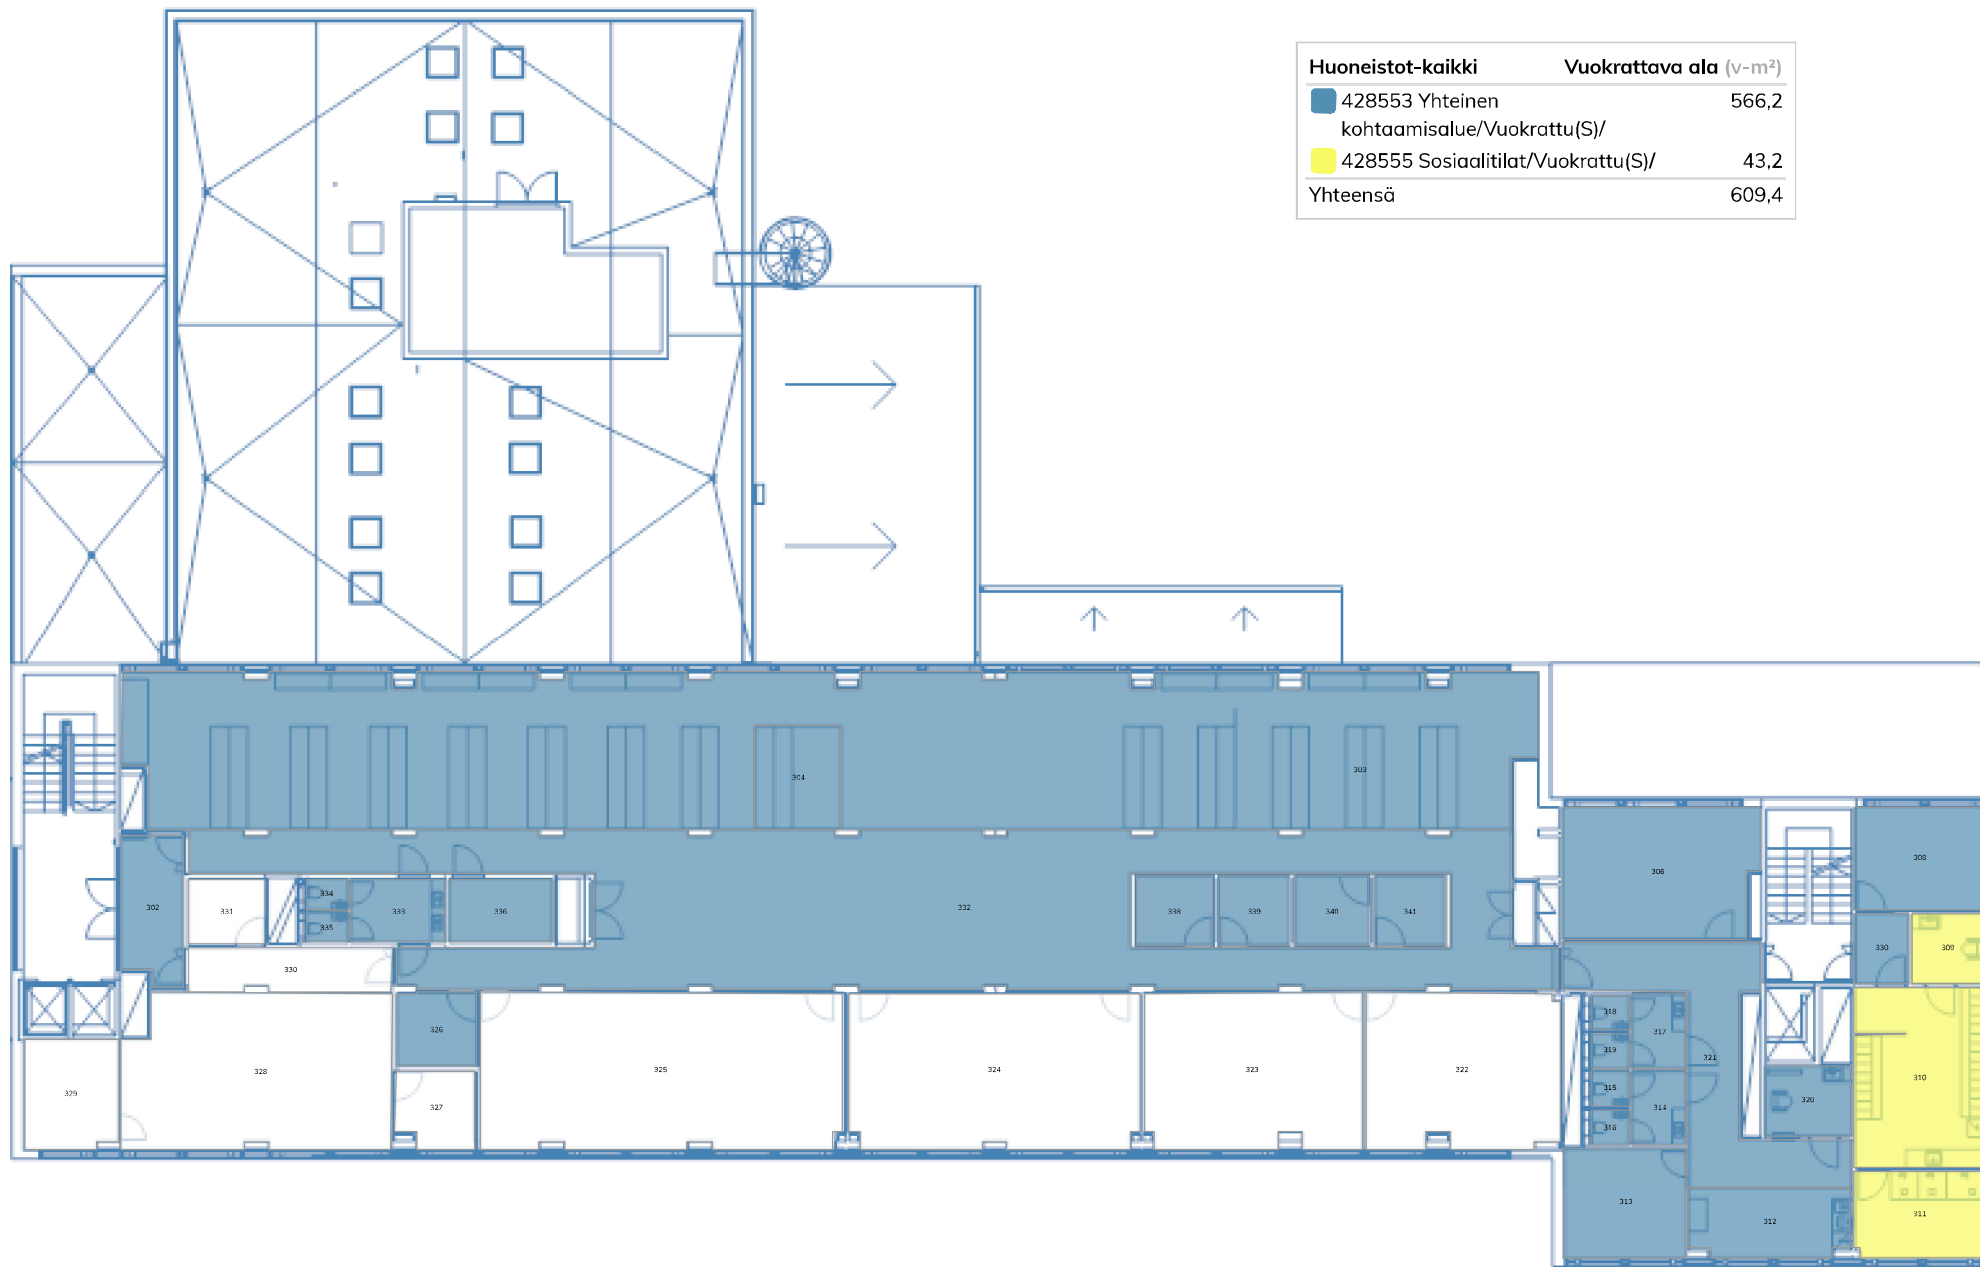

Huoneistot-kaikki	Vuokrattava ala (v-m²)
428553 Yhteinen kohtamisalue/Vuokrattu(S)/	566,2
428555 Sosiaalilitilat/Vuokrattu(S)/	43,2
Yhteensä	609,4

5 m