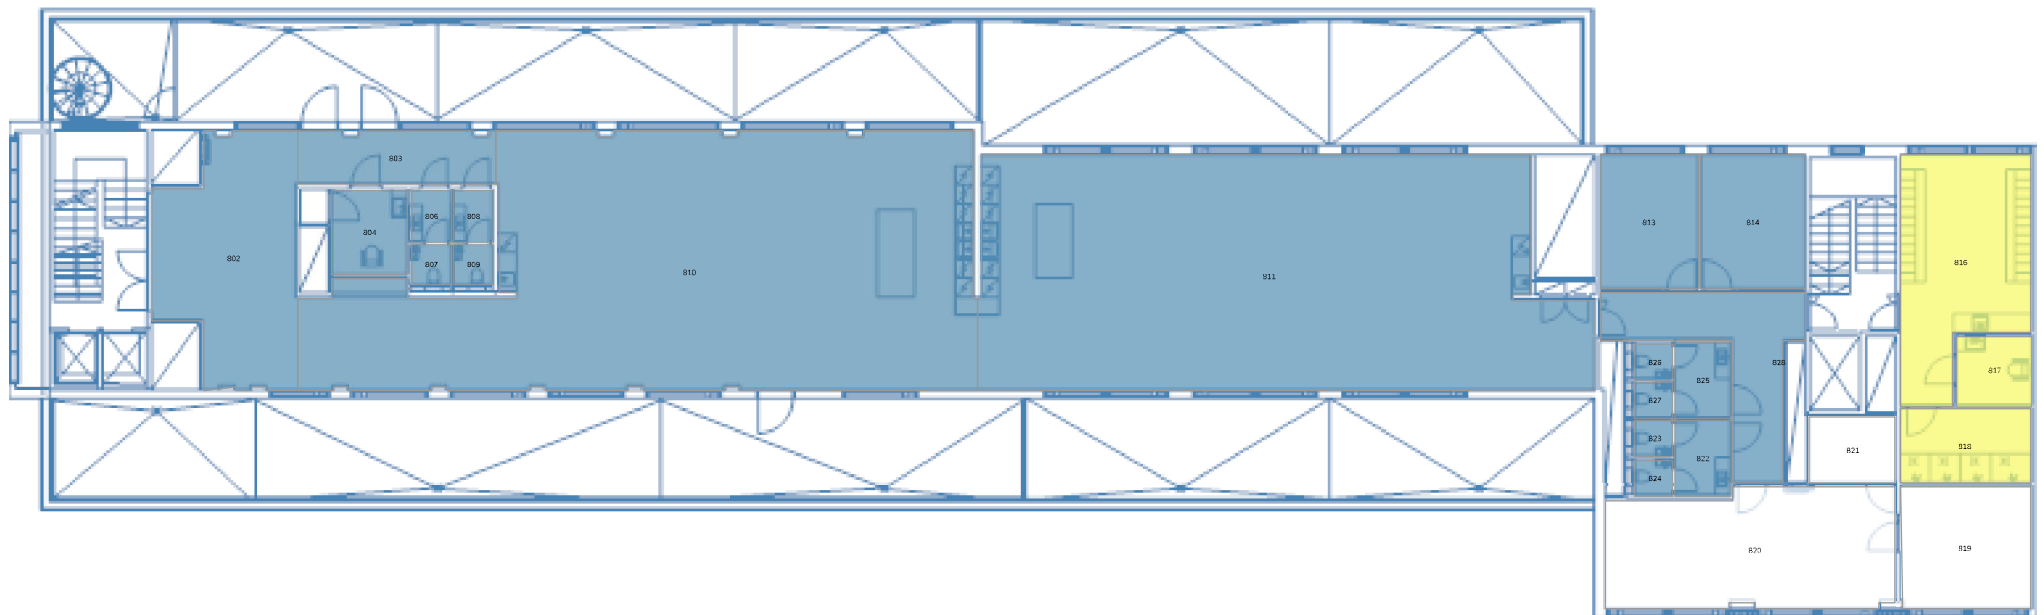

5 m

Huoneistot-kaikki	Vuokrattava ala (v-m <sup>2</sup> )
428553 Yhteinen kohtamisalue/Vuokrattu(S)/	566,2
428555 Sosiaalilitilat/Vuokrattu(S)/	43,2
<b>Yhteensä</b>	<b>609,4</b>

5 m

Huoneistot-kaikki	Vuokrattava ala (v-m <sup>2</sup> )
428569 Porin kaupungin työalue/Vuokrattu(S)/	867,2
<b>Yhteensä</b>	<b>867,2</b>

5 m

Huoneistot-kaikki	Vuokrattava ala (v-m <sup>2</sup> )
428553 Yhteinen kohtausalue/Vuokrattu(S)/	118,4
428555 Sosiaalilitat/Vuokrattu(S)/	46,6
<b>Yhteensä</b>	<b>165,0</b>

5 m

Huoneistot-kaikki	Vuokrattava ala (v-m <sup>2</sup> )
428553 Yhteinen kohtaamisalue/Vuokrattu(S)/	413,8
428555 Sosiaalilitat/Vuokrattu(S)/	45,0
<b>Yhteensä</b>	<b>458,8</b>