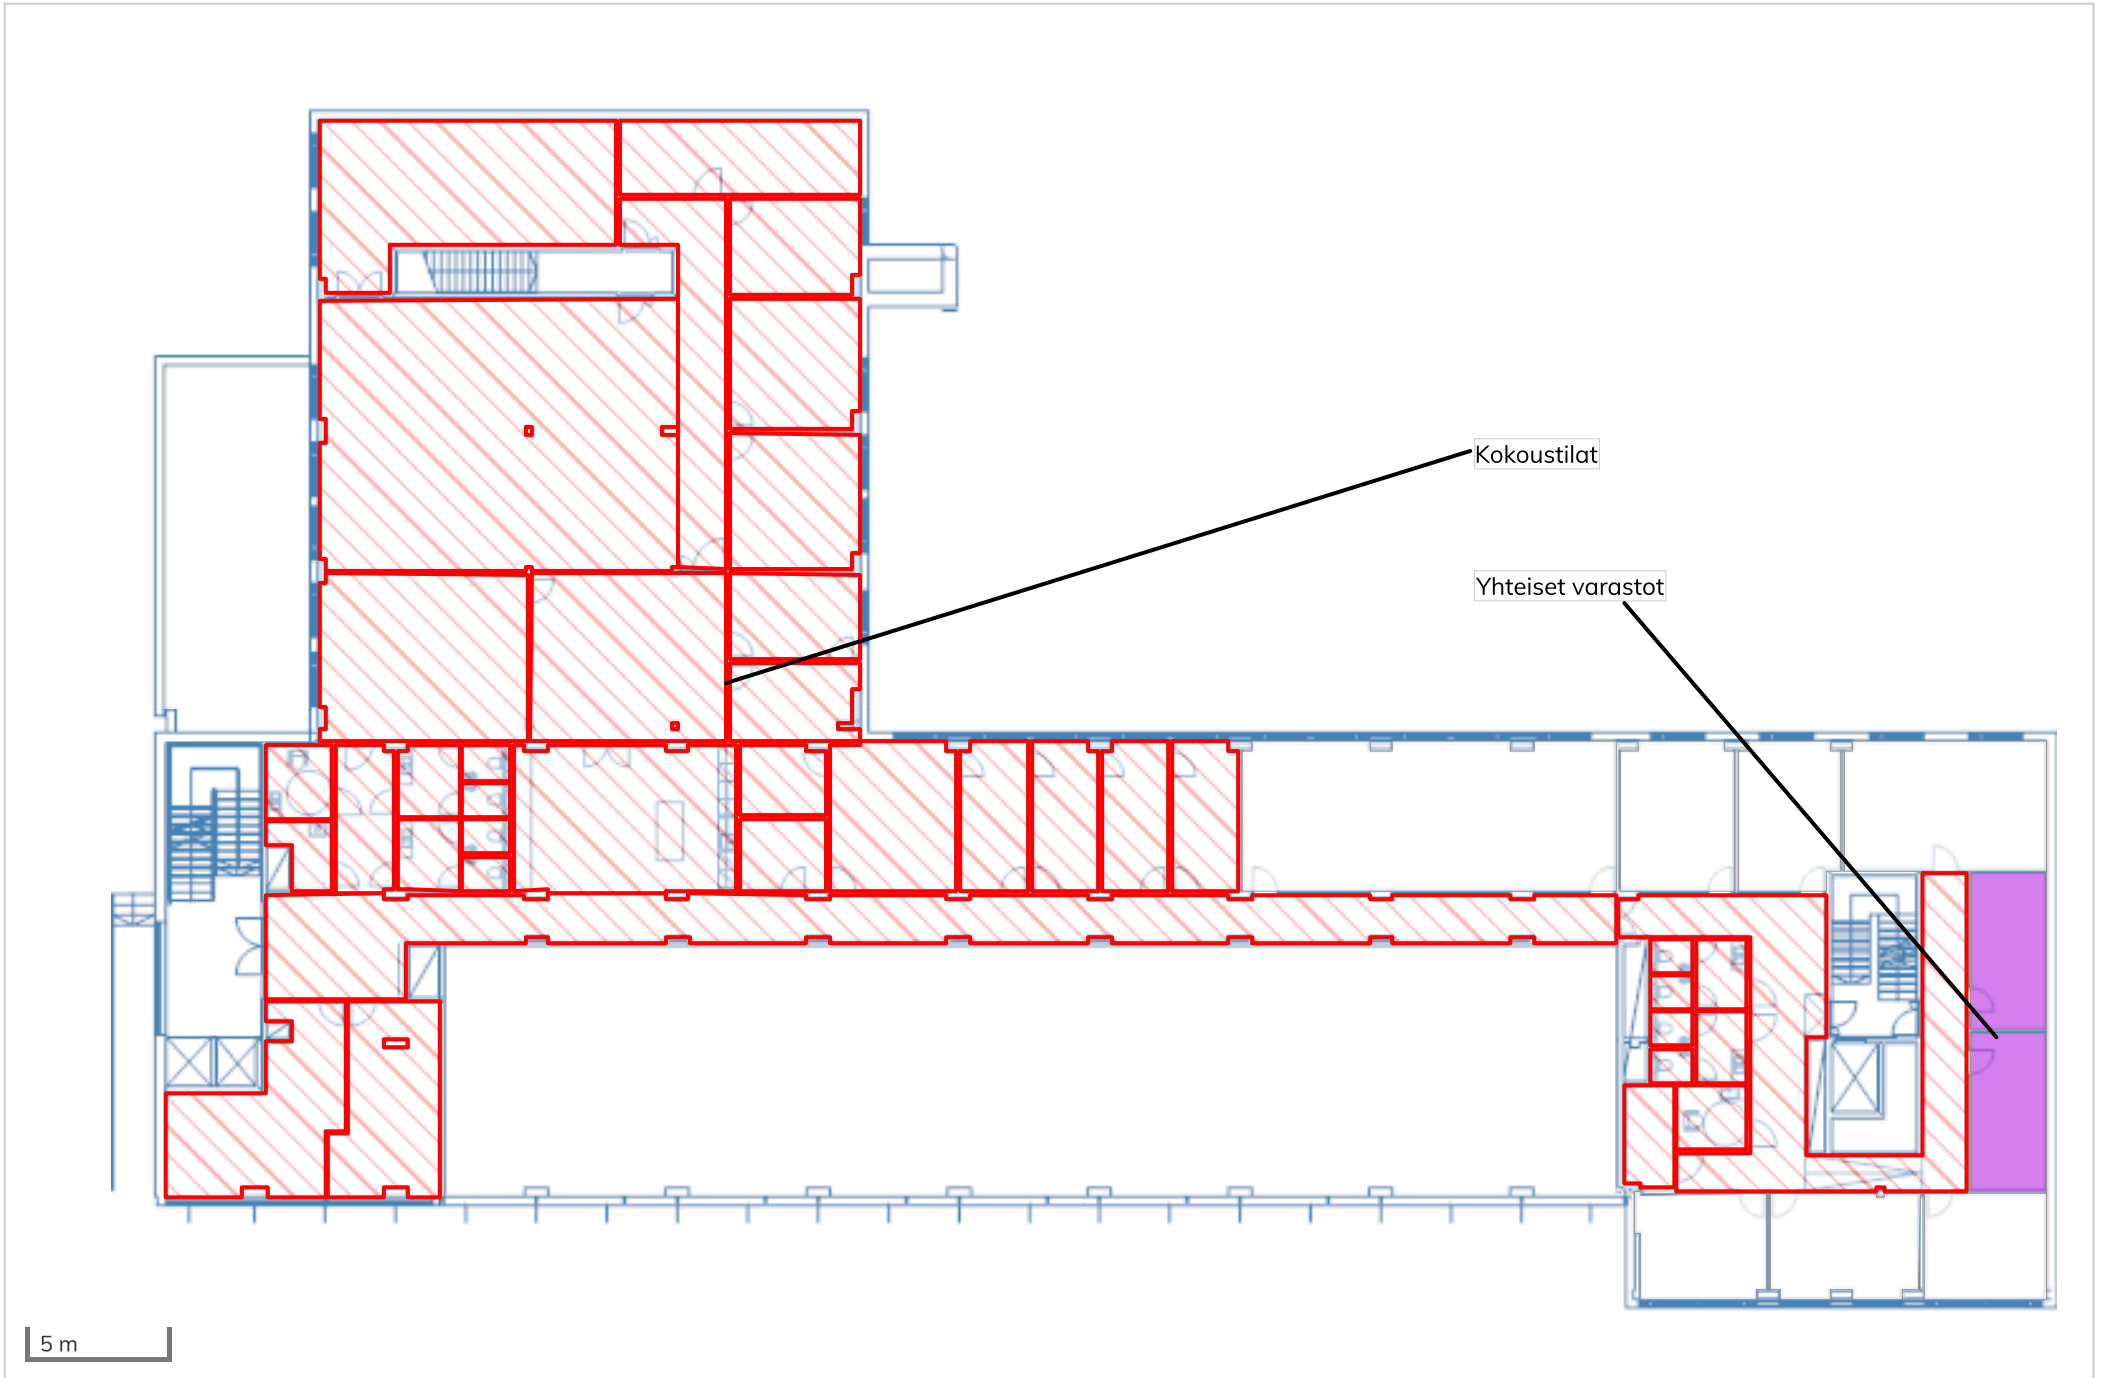

Huoneistot-kaikki	Vuokrattava ala (v-m <sup>2</sup> )
428571 Yhteiset varastot/Vuokrattu(S)/	27,6
<b>Yhteensä</b>	<b>27,6</b>

5 m

Huoneistot-kaikki	Vuokrattava ala (v-m <sup>2</sup> )
428572 Yhteiset maastososiaalililat/Vuokrattu(S)/	113,2
428552 Porin kaupunki varasto/Vuokrattu(S)/	19,9
<b>Yhteensä</b>	<b>133,1</b>

5 m

Huoneistot-kaikki	Vuokrattava ala (v-m <sup>2</sup> )
428571 Yhteiset varastot/Vuokrattu(S)/	32,2
428573 Yhteinen sisäänkäyntialue/Vuokrattu(S)/	52,9
428574 Yhteinen asiakaspalvelualue/Vuokrattu(S)/	1 117,4
<b>Yhteensä</b>	<b>1 202,4</b>

5 m

Huoneistot-kaikki	Vuokrattava ala (v-m <sup>2</sup> )
428553 Yhteinen kohtamisalue/Vuokrattu(S)/	566,2
428555 Sosiaalilitilat/Vuokrattu(S)/	43,2
<b>Yhteensä</b>	<b>609,4</b>

5 m

Huoneistot-kaikki	Vuokrattava ala (v-m <sup>2</sup> )
428569 Porin kaupungin työalue/Vuokrattu(S)/	867,2
<b>Yhteensä</b>	<b>867,2</b>