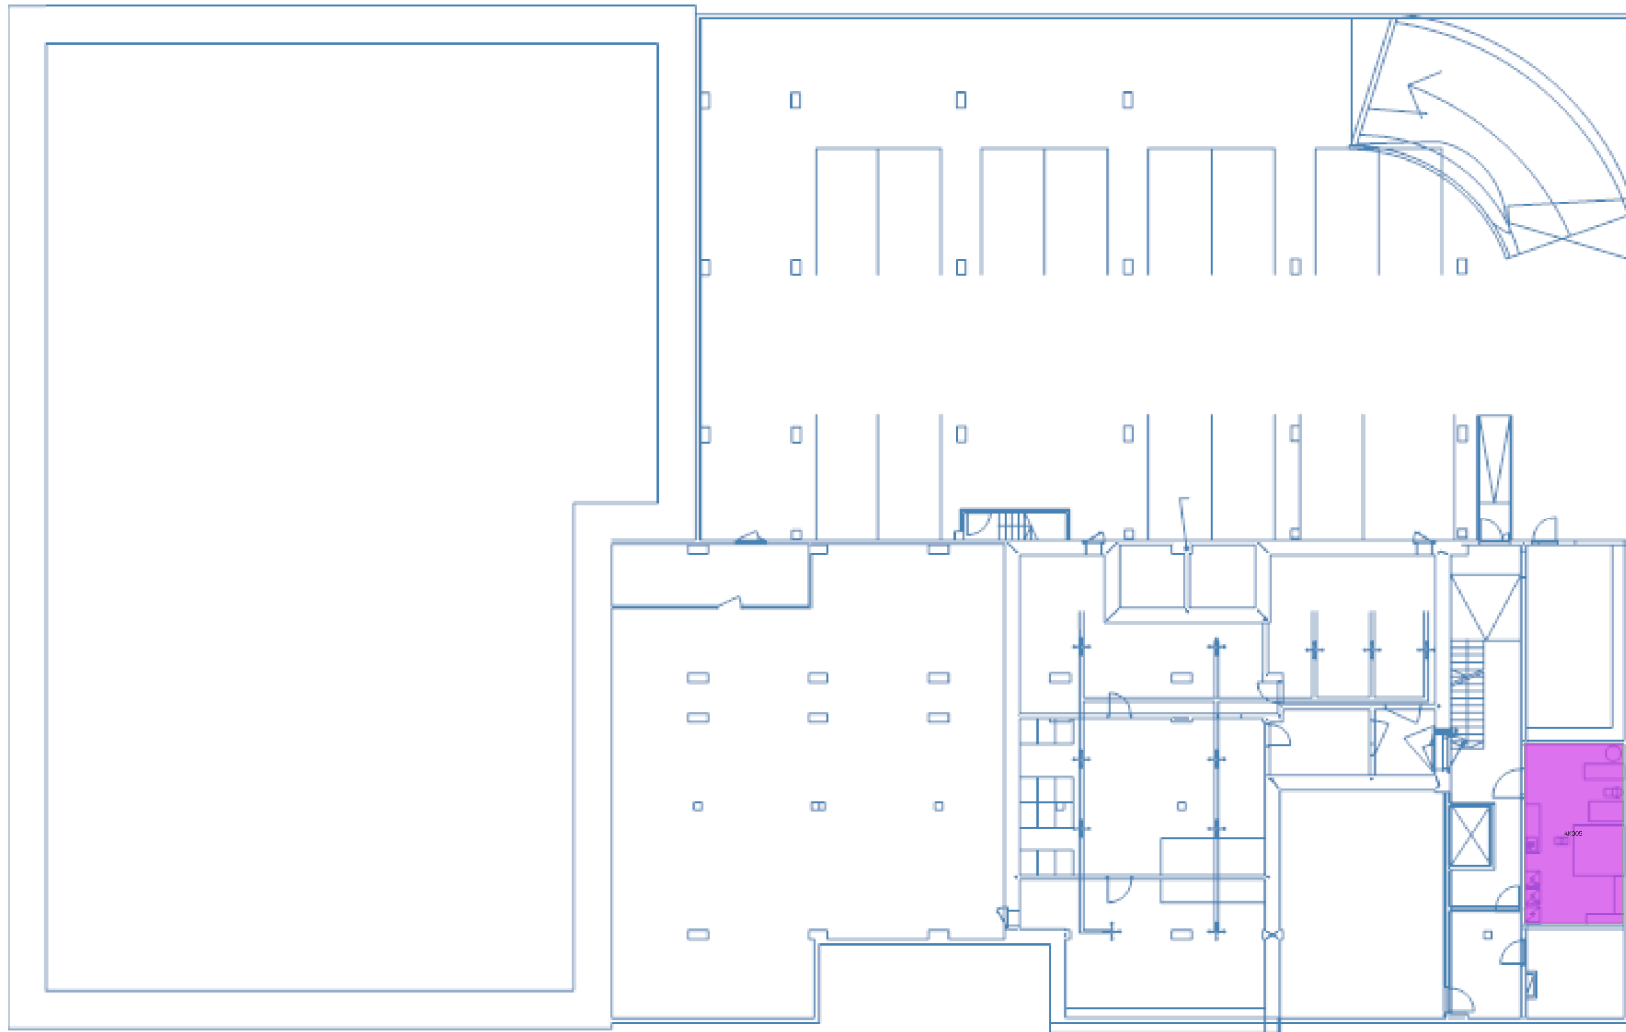

Huoneistot-kaikki	Vuokrattava ala (v-m <sup>2</sup> )
428571 Yhteiset varastot/Vuokrattu(S)/	27,6
<b>Yhteensä</b>	<b>27,6</b>

5 m

Huoneistot-kaikki	Vuokrattava ala (v-m <sup>2</sup> )
428572 Yhteiset maastososiaalililat/Vuokrattu(S)/	113,2
428552 Porin kaupunki varasto/Vuokrattu(S)/	19,9
<b>Yhteensä</b>	<b>133,1</b>