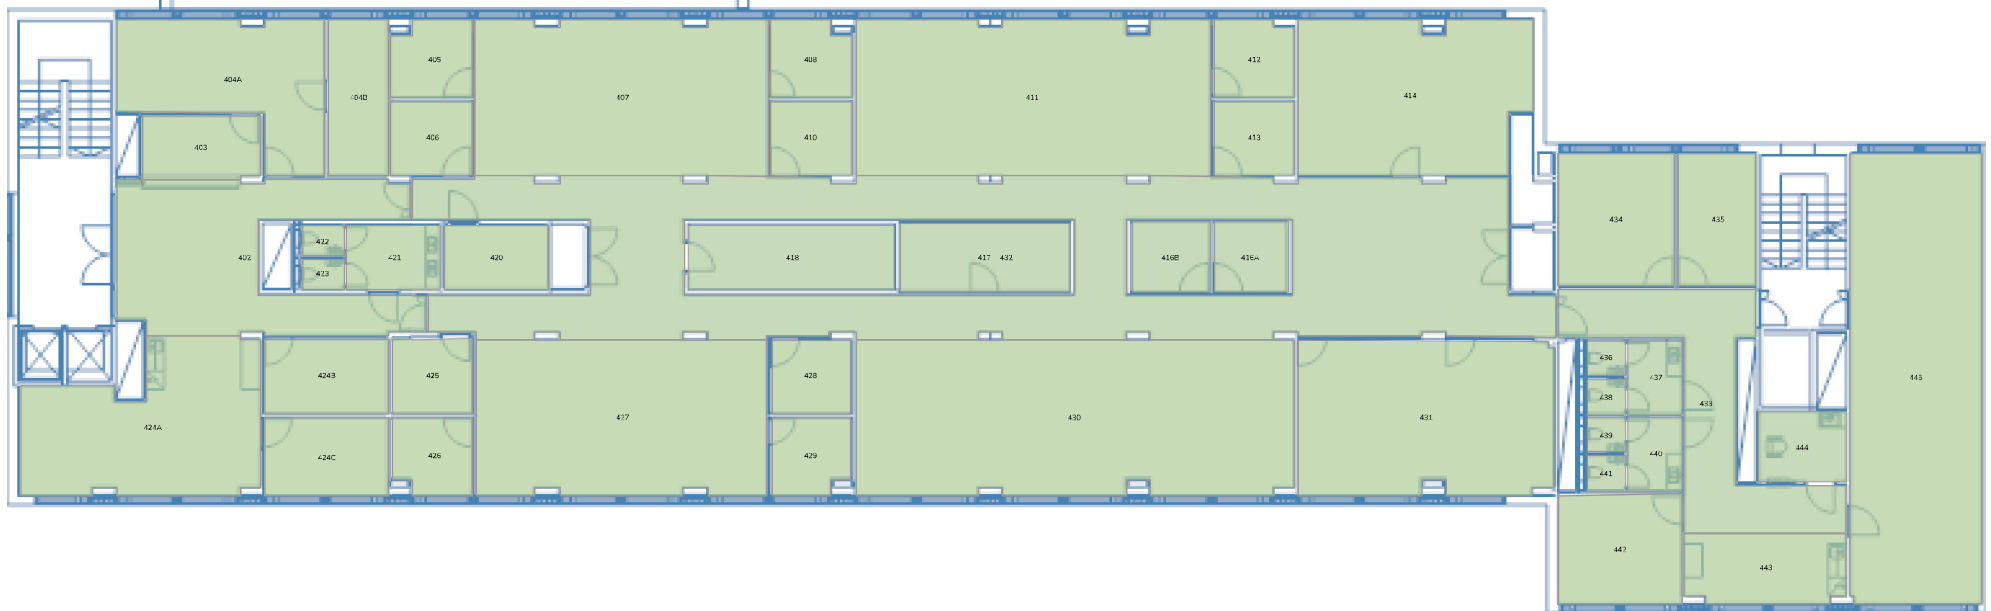

5 m

Huoneistot-kaikki	Vuokrattava ala (v-m <sup>2</sup> )
428553 Yhteinen kohtamisalue/Vuokrattu(S)/	566,2
428555 Sosiaalilitilat/Vuokrattu(S)/	43,2
<b>Yhteensä</b>	<b>609,4</b>

5 m

Huoneistot-kaikki	Vuokrattava ala (v-m <sup>2</sup> )
428569 Porin kaupungin työalue/Vuokrattu(S)/	867,2
<b>Yhteensä</b>	<b>867,2</b>

5 m

Huoneistot-kaikki	Vuokrattava ala (v-m <sup>2</sup> )
428553 Yhteinen kohtausalue/Vuokrattu(S)/	118,4
428555 Sosiaalilitat/Vuokrattu(S)/	46,6
<b>Yhteensä</b>	<b>165,0</b>

5 m

Huoneistot-kaikki	Vuokrattava ala (v-m <sup>2</sup> )
428553 Yhteinen kohtaamisalue/Vuokrattu(S)/	413,8
428555 Sosiaalilitat/Vuokrattu(S)/	45,0
<b>Yhteensä</b>	<b>458,8</b>