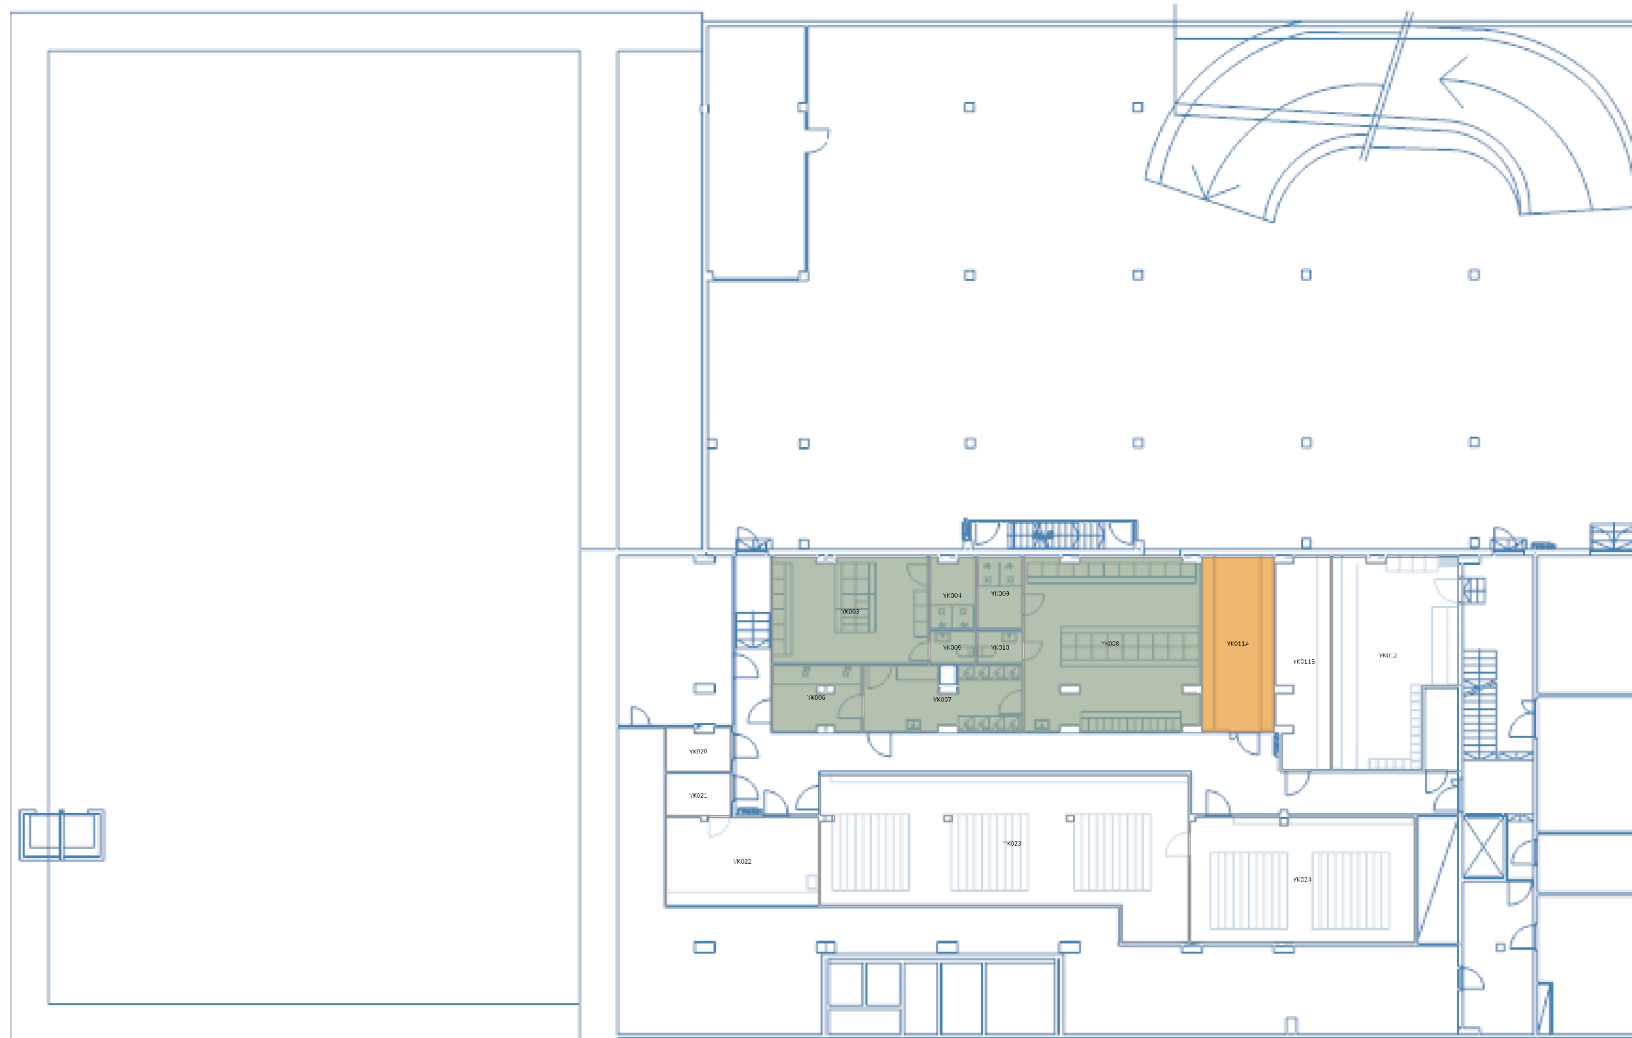

5 m

Huoneistot-kaikki	Vuokrattava ala (v-m <sup>2</sup> )
428571 Yhteiset varastot/Vuokrattu(S)/	32,2
428573 Yhteinen sisäänkäyntialue/Vuokrattu(S)/	52,9
428574 Yhteinen asiakaspalvelualue/Vuokrattu(S)/	1 117,4
<b>Yhteensä</b>	<b>1 202,4</b>